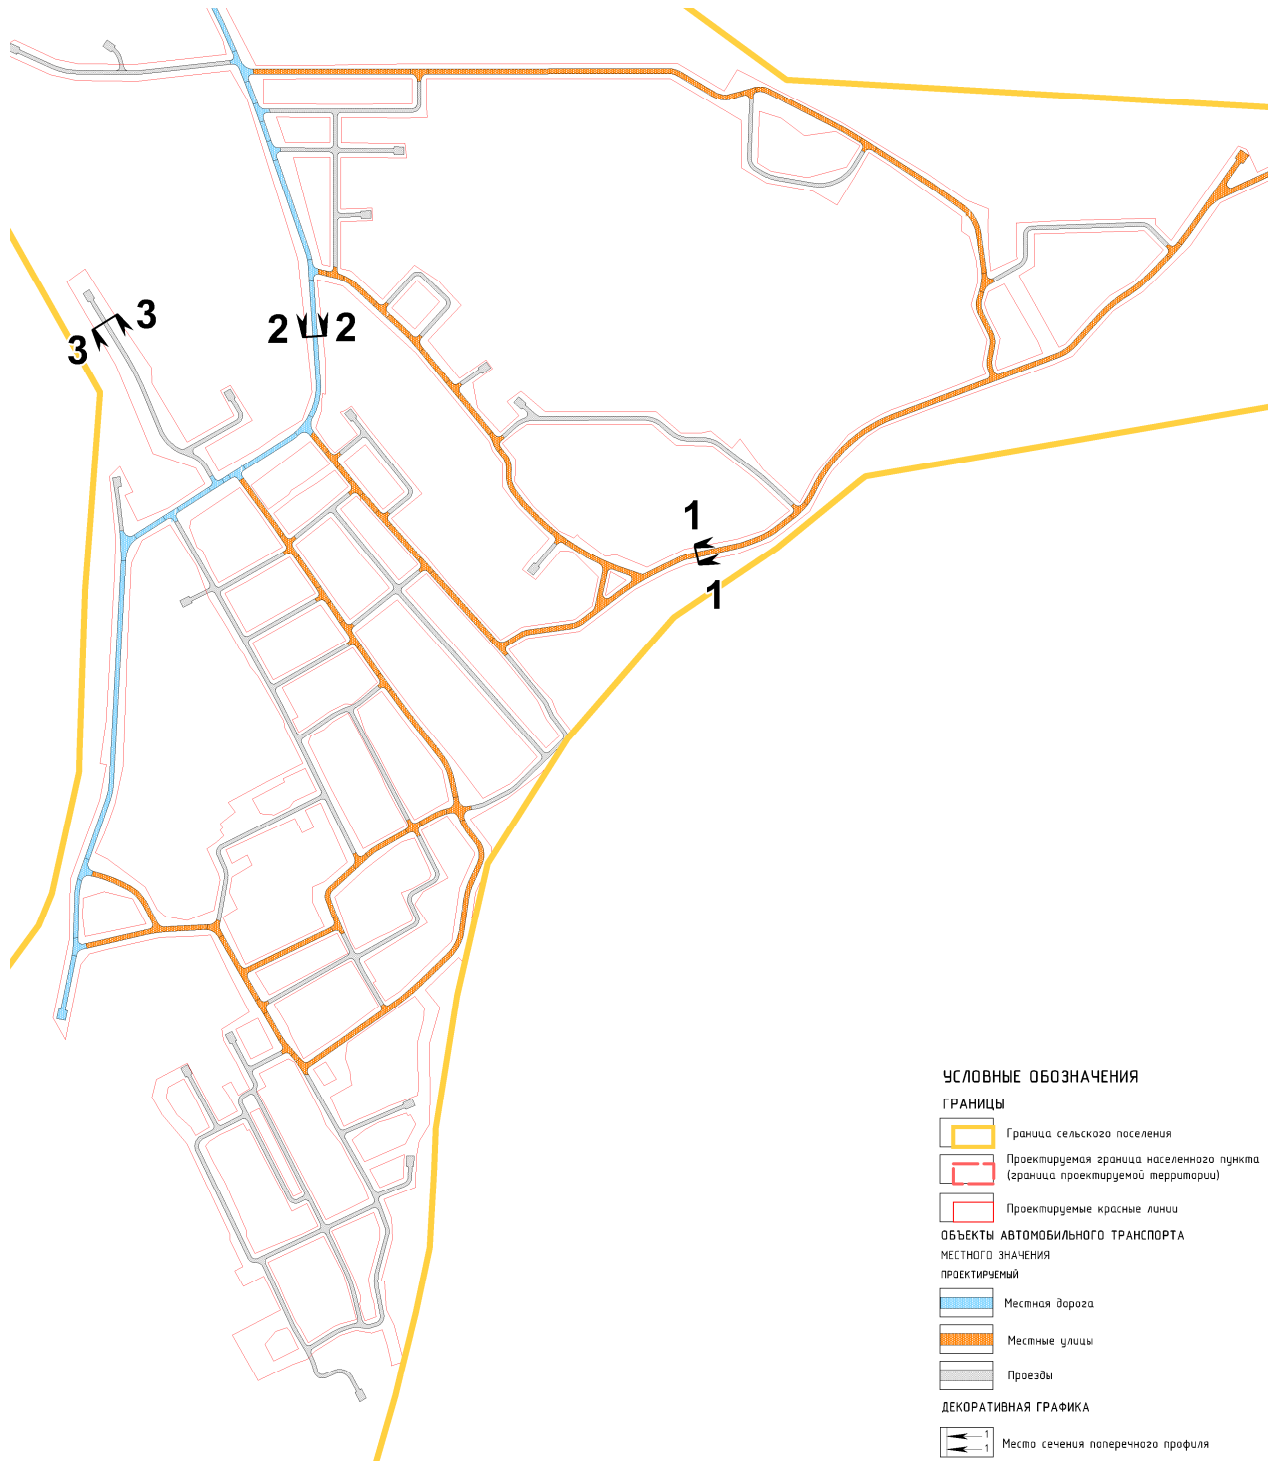

**НЕНЕЦКИЙ АВТОНОМНЫЙ ОКРУГ
МУНИЦИПАЛЬНОЕ ОБРАЗОВАНИЕ "ЗАПОЛЯРНЫЙ
РАЙОН"
МУНИЦИПАЛЬНОЕ ОБРАЗОВАНИЕ
"ХОРЕЙ-ВЕРСКИЙ СЕЛЬСОВЕТ"**

**ПРОЕКТ ПЛАНИРОВКИ
ТЕРРИТОРИИ
ПОСЕЛКА ХОРЕЙ-ВЕР**

АЛЬБОМ ПОПЕРЕЧНЫХ ПРОФИЛЕЙ

ОМСК 2017

GEONIKA
АГЕНТСТВО ПО РАЗВИТИЮ ТЕРРИТОРИИ

СХЕМА РАСПОЛОЖЕНИЯ МЕСТ СЕЧЕНИЯ

ПОПЕРЕЧНЫЕ ПРОФИЛИ

Местная улица

Сечение 1-1

Местная улица

Сечение 2-2

Проезд

Сечение 3-3